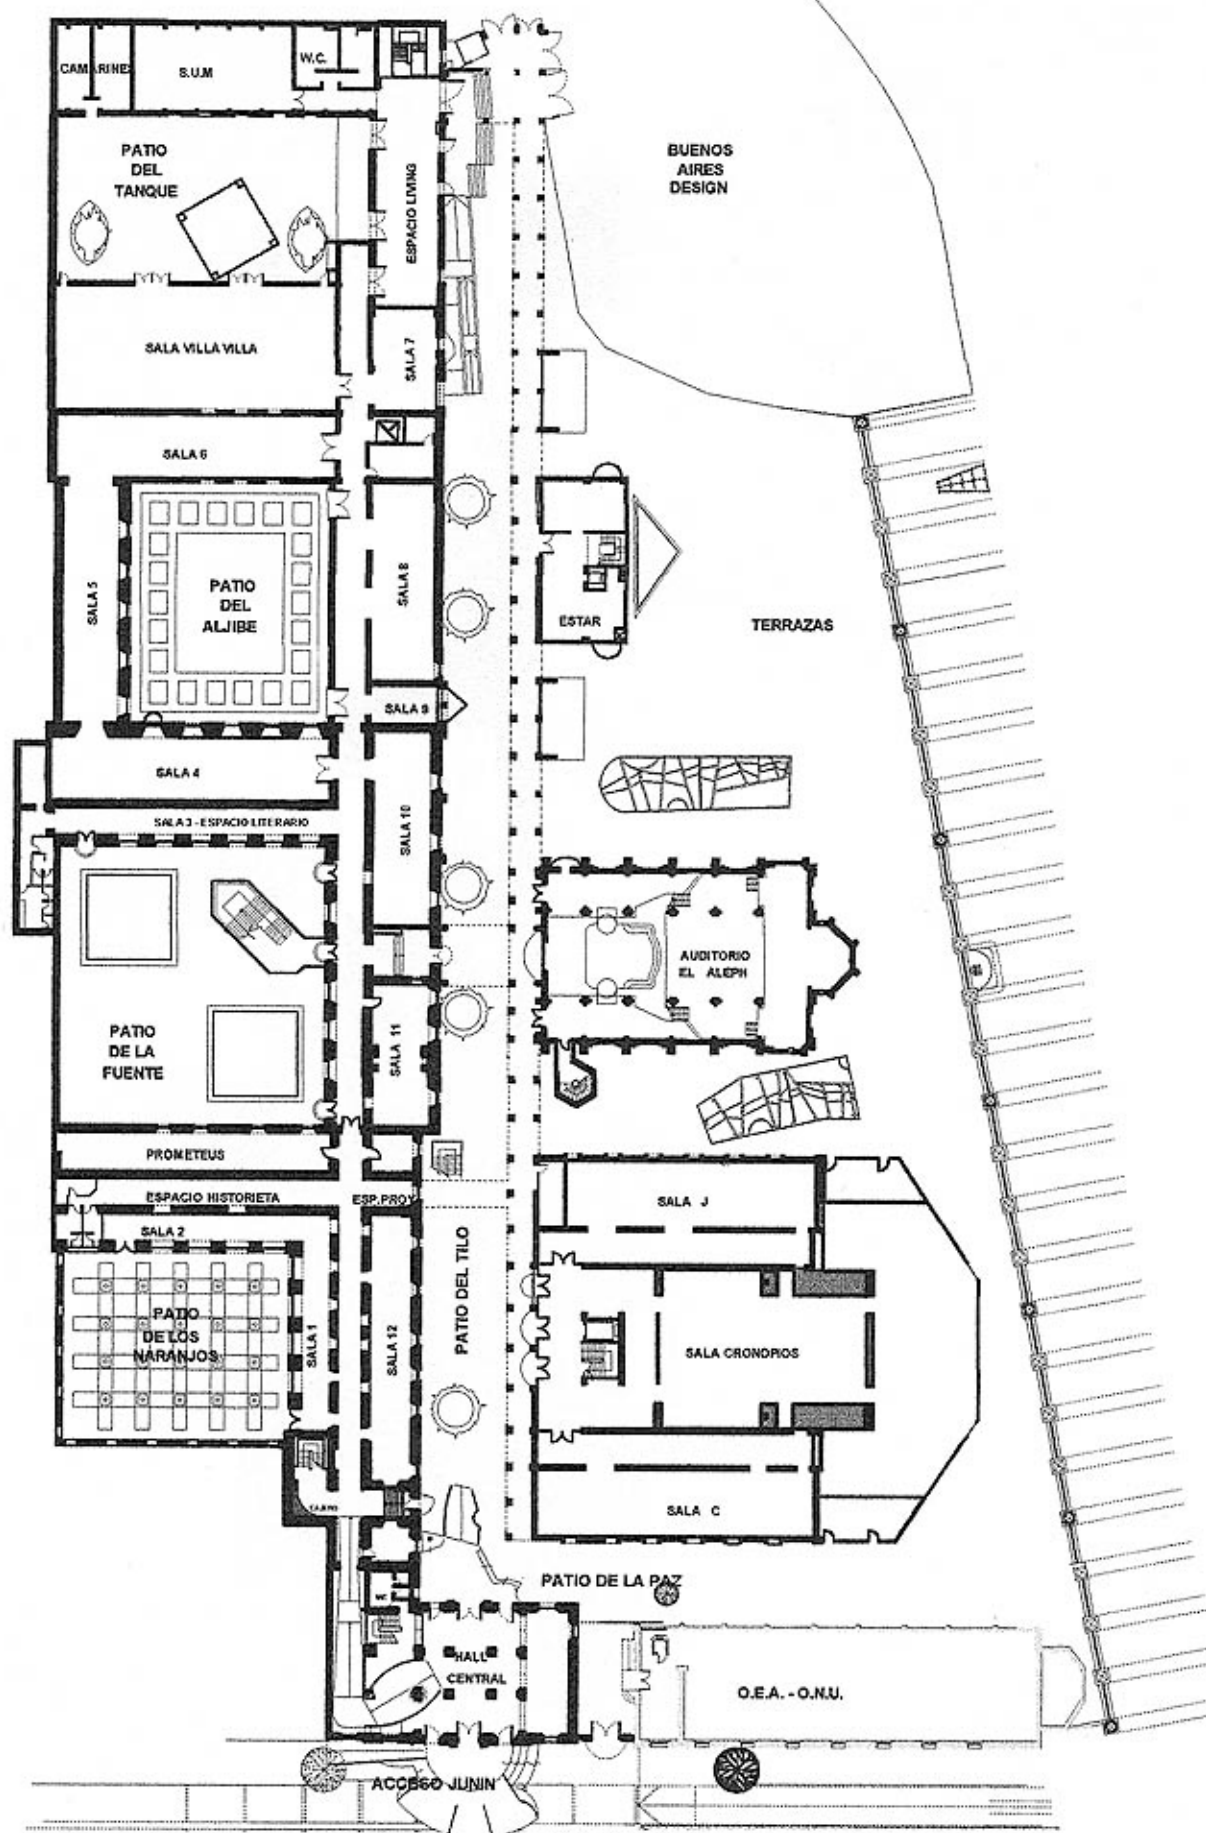

CEMENTERIO  
DE LA  
RECOLETA

ACCESO JUNIN

BUENOS  
AIRES  
DESIGN

TERRAZAS

AUDITORIO  
EL ALEPH

SALA J

SALA CRONOPUS

SALA C

PATIO DE LA PAZ

O.E.A. - O.N.U.

PATIO  
DEL  
TANQUE

SALA VILLA VILLA

SALA 6

PATIO  
DEL  
ALJIBE

SALA 4

SALA 3 - ESPACIO LITERARIO

PATIO  
DE LA  
FUENTE

PROMETEUS

ESPACIO HISTORIETA

SALA 2

PATIO  
DE LOS  
NARANJOS

ESPACIO LIVING

SALA 7

SALA 8

SALA 9

SALA 10

SALA 11

SALA 12

PATIO DEL TILO

PATIO DEL TILO

PATIO DEL TILO

PATIO DEL TILO