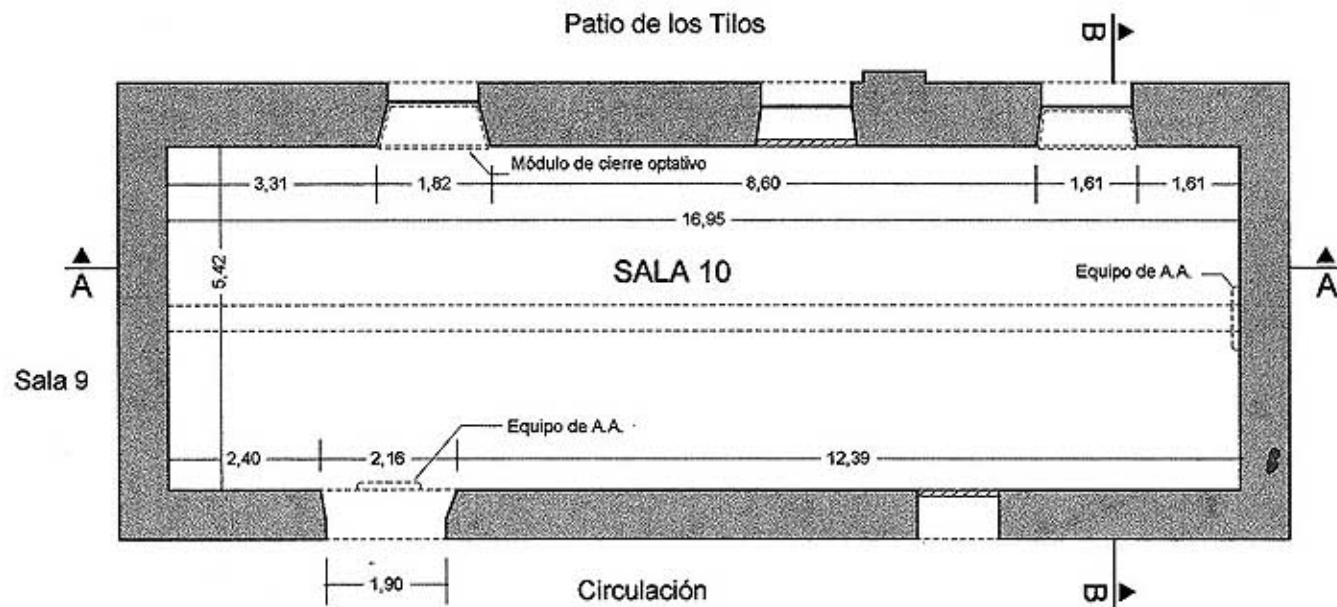

PLANTA

REFERENCIAS

SUPERFICIE SALA:	91,86 m ²
ALTURA HASTA EL INICIO DE LAS BÓVEDAS	2,47 m.
METROS LINEALES DE EXPOSICIÓN:	42,58 m.